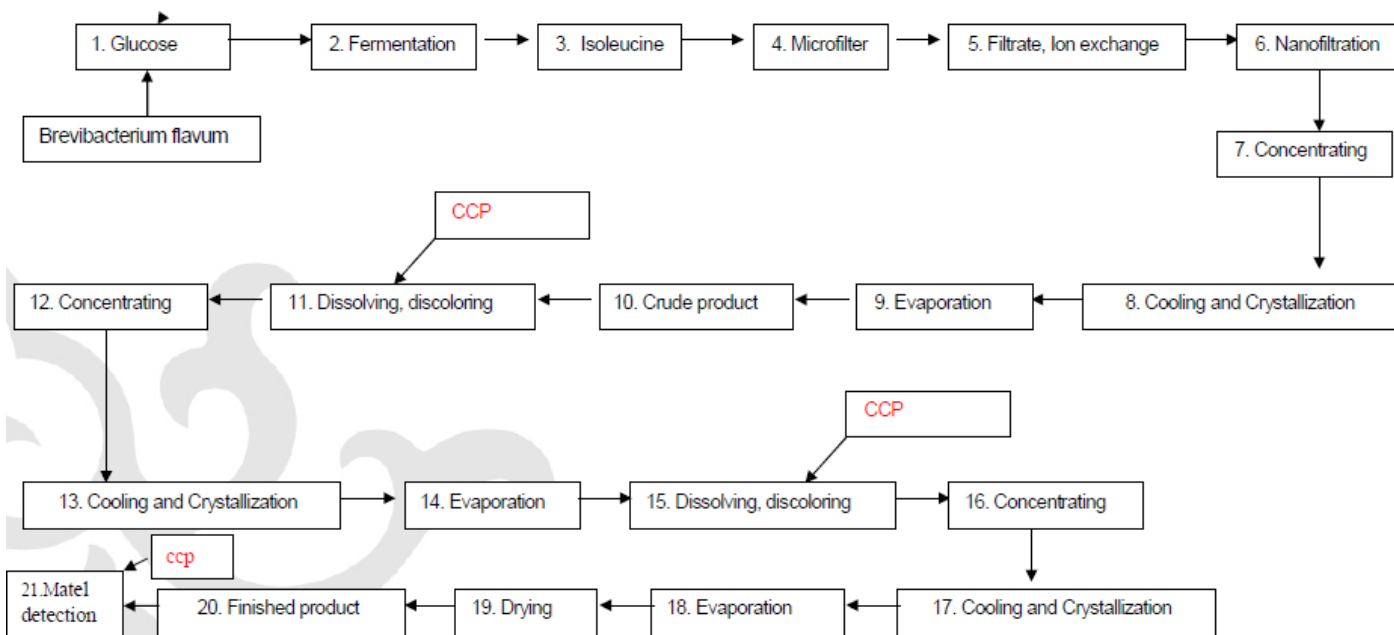

L-ISOLEUCINE FLOW CHART

Prinova PO# 8044844/43047

Container: # FCIU5057159

Tongliao Meihua Biological Sci-Tech Co., Ltd
Nov.23,2018