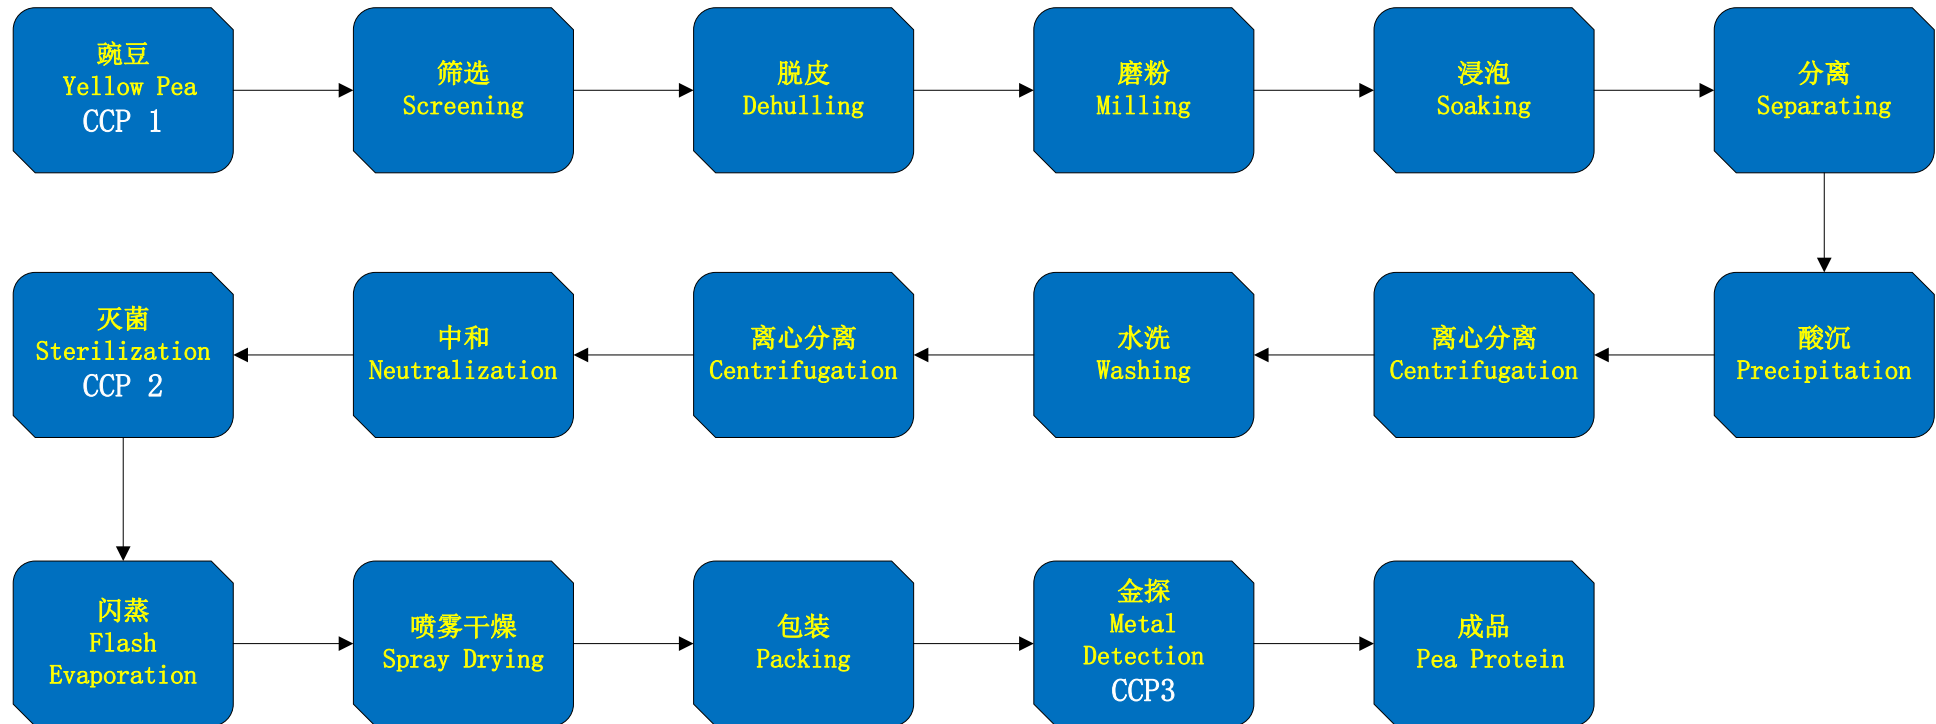

### Pea Protein 85B Flow Chart

烟台鼎丰生物科技有限公司

地址：中国山东省烟台招远市张星镇石对头

电话：+86-535-8931316

**YANTAI T.FULL  
 BIOTECH CO.,LTD.**

*Add: Shiduitou,Zhangxing Town,  
 Zhaoyuan City,Yantai,  
 Shandong Province,P.R.China.*