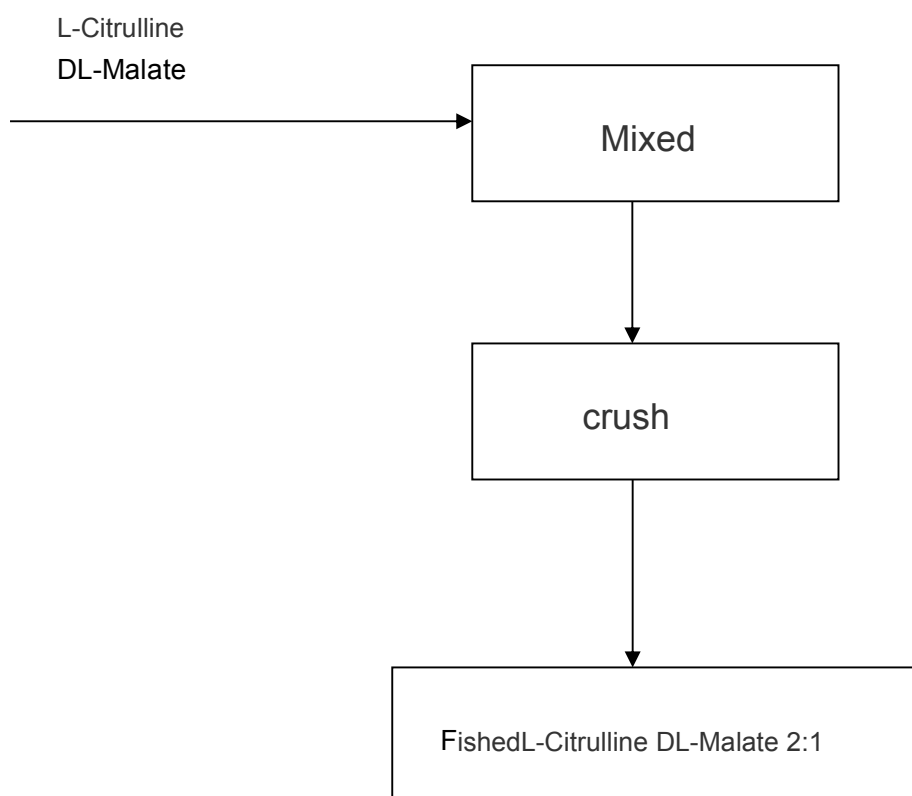

Xintai Jiahe Biotech Co., Ltd

Address: ShidaiRoad,XinwenIndustryPark,Xintai,Shandong,China.

Tel: 0538-5082009 Fax: 0538-5082111

<http://www.jiaheamino.com>

Flow chart of L-Citrulline DL-Malate 2:1

XINTAI JIAHE BIOTECH CO., LTD
新泰市佳禾生物科技有限公司